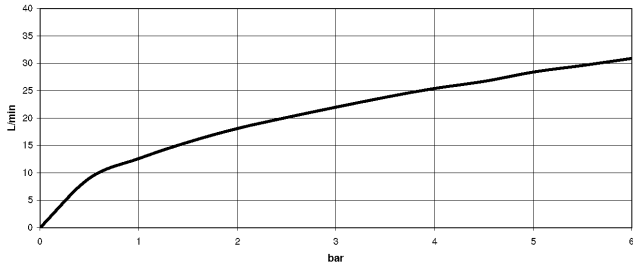

MADISON

ST 030 100 3370

ST 030 100 3370
mm [inches]
1:10

Diagrama de flujo

Certificado

LGA_8028.

Belgaqua_21-380-
27_4.

ST 030 100 3370