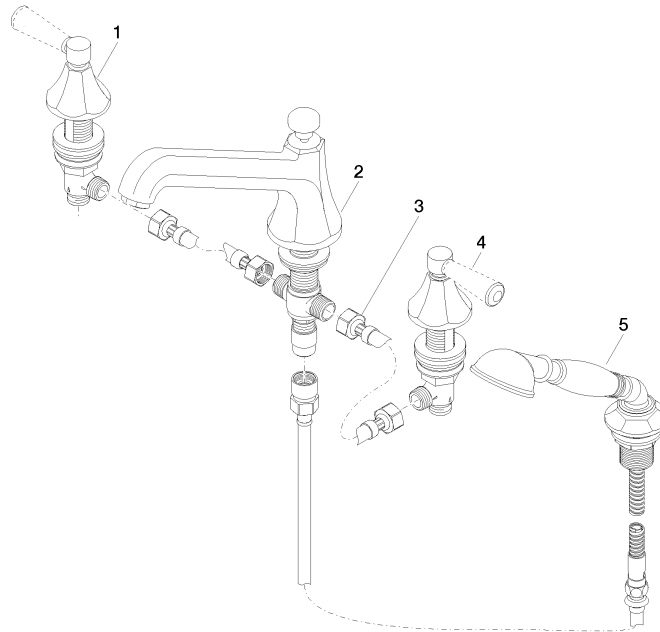

Componentes individuales de este set

Necesita los siguientes componentes para este set

2x 11 170 370-99

1x 27 502 370-99

MADISON Batería de cuatro orificios para bañera para borde de bañera - Dark
Platinum cepillado

ST 030 100 3370

ST 030 100 3370

Piezas para otros
acabados pueden
encontrarse aquí:
Cromo

- Saliente 225 mm
- Juego de ducha de mano: Chorro normal
- Caño de salida: Aireador redondo
- Juego de ducha de mano con sistema antical
- Inversor bañera/ducha
- Altura máxima del conjunto 185 mm
- Altura hasta el aireador 140 mm
- Diámetro del orificio válvula lateral 32 mm
- Diámetro del orificio caño 32 mm
- Diámetro del orificio del juego de ducha de mano 32 mm
- Roseta para el caño de salida Ø 70mm
- Roseta para juego de ducha de mano ø 60mm
- Roseta para válvula lateral ø 60mm
- Flexo metálico 1750mm con bloqueo de giro integrado
- Caudal caño de salida máx. 23 l/min
- Caudal de juego de ducha de mano máx. 6,8 l/min

MADISON Batería de cuatro orificios para bañera para borde de bañera - Dark
Platinum cepillado

MADISON

ST 030 100 3370

ST 030 100 3370

Complementos recomendados

Sistema de montaje Perfecto -

12 614 970 90

MADISON Batería de cuatro orificios para bañera para borde de bañera - Dark
Platinum cepillado

Lista de piezas de recambios

N°	Número de artículo	Denominación	Cantidad de montaje	Plazo de entrega
1	20 000 370-99	pieza lateral	1	60
2	13 502 380-99	caño	1	60
3	12 502 970 90	Latiguillo de presión 1/2" x 1/2" x 400 mm -	2	2
4	20 000 371-99	pieza lateral	1	60
5	27 703 370-99	juego de ducha	1	-