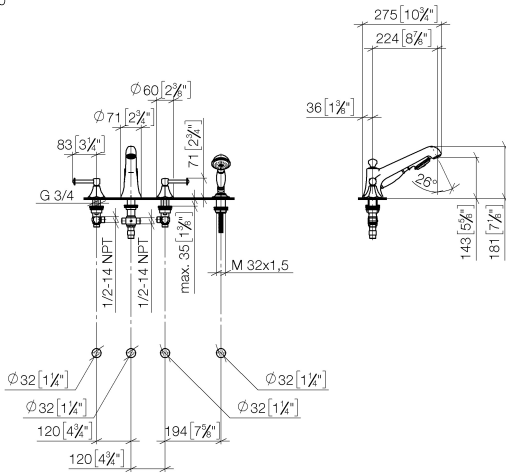

ST 030 100 3370

ST 030 100 3370

Piezas para otros
acabados pueden
encontrarse aquí:
Cromo

- Saliente 225 mm
- Juego de ducha de mano: Chorro normal
- Caño de salida: Aireador redondo
- Juego de ducha de mano con sistema antical
- Inversor bañera/ducha
- Altura máxima del conjunto 185 mm
- Altura hasta el aireador 140 mm
- Diámetro del orificio válvula lateral 32 mm
- Diámetro del orificio caño 32 mm
- Diámetro del orificio del juego de ducha de mano 32 mm
- Roseta para el caño de salida Ø 70mm
- Roseta para juego de ducha de mano ø 60mm
- Roseta para válvula lateral ø 60mm
- Flexo metálico 1750mm con bloqueo de giro integrado
- Caudal caño de salida máx. 23 l/min
- Caudal de juego de ducha de mano máx. 6,8 l/min

MADISON Batería de cuatro orificios para bañera para borde de bañera - Dark
Platinum cepillado

MADISON

ST 030 100 3370

ST 030 100 3370

Complementos recomendados

Sistema de montaje Perfecto -

12 614 970 90

MADISON Batería de cuatro orificios para bañera para borde de bañera - Dark
Platinum cepillado

MADISON

ST 030 100 3370

ST 030 100 3370
mm [inches]
1:10

Diagrama de flujo

Certificado

LGA_8028.

Belgaqua_21-380-
27_4.

ST 030 100 3370

Lista de piezas de recambios

N°	Número de artículo	Denominación	Cantidad de montaje	Plazo de entrega
1	20 000 370-99	pieza lateral	1	60
2	13 502 380-99	caño	1	60
3	12 502 970 90	Latiguillo de presión 1/2" x 1/2" x 400 mm -	2	2
4	20 000 371-99	pieza lateral	1	60
5	27 703 370-99	juego de ducha	1	-